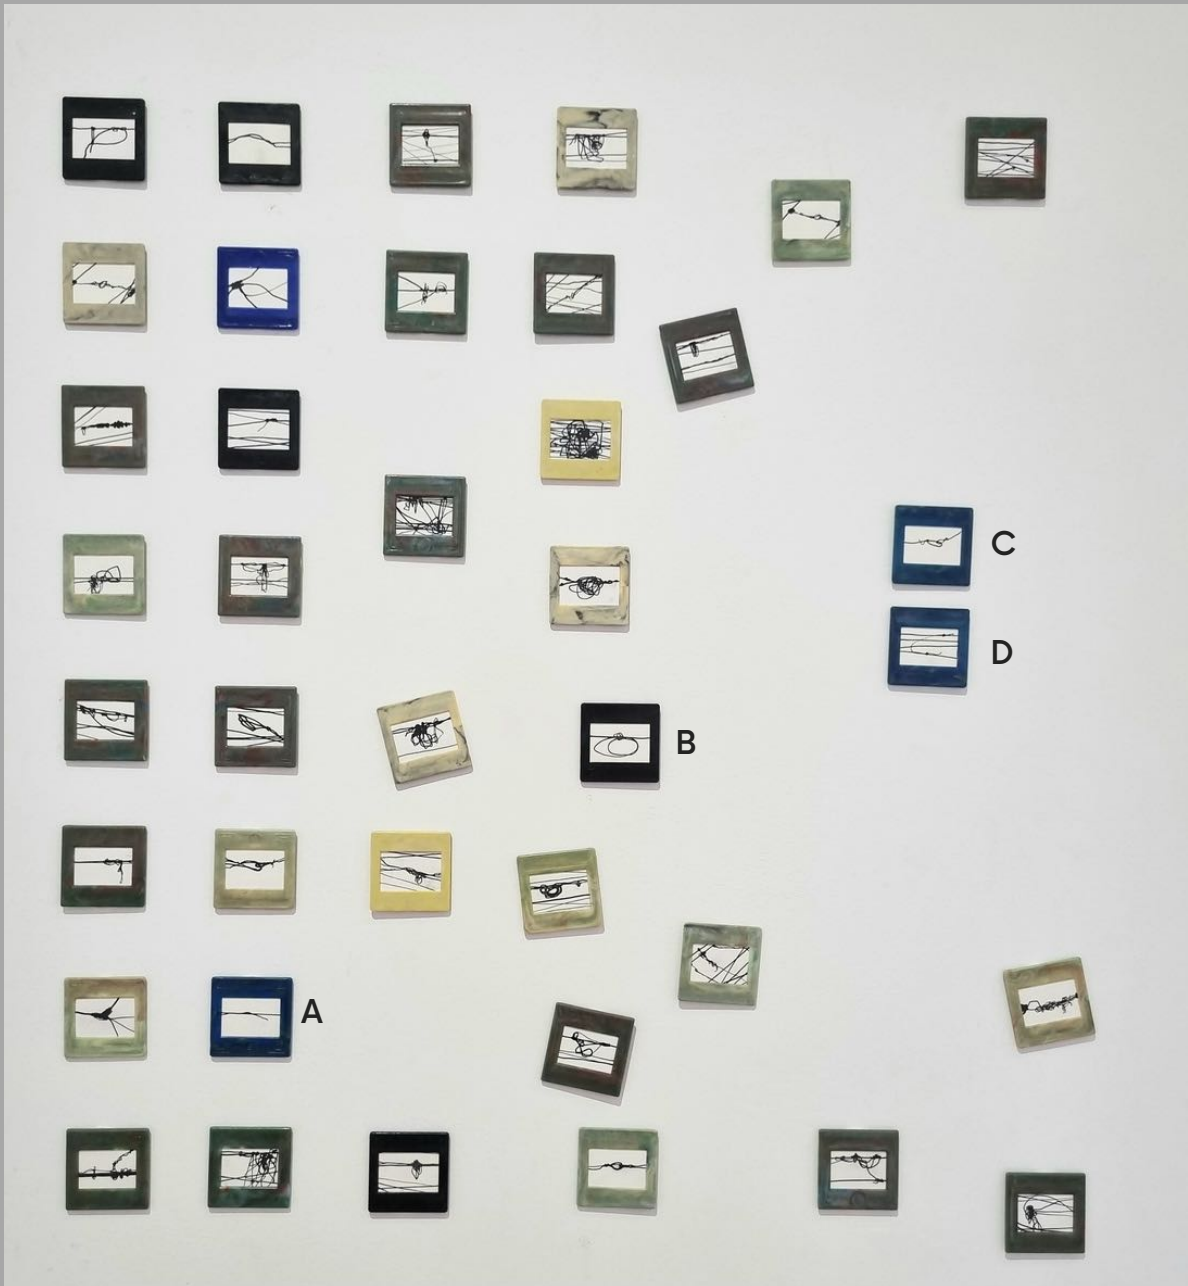

110 GEL
40 EUR

110 GEL
40 EUR

110 GEL
40 EUR

110 GEL
40 EUR

150GEL
55 EUR

110 GEL
40 EUR

150 GEL
50 EUR

110 GEL
40 EUR

110 GEL
40 EUR

40 DAYS OF REFLECTION

EACH PIECE 140 GEL/ 50 EUR

MINI SKETCHES, INK ON PAPER, FRAMED IN VINTAGE FILM
FRAMES

*NOT FOR SALE : A, B, C, D

EXHIBITION